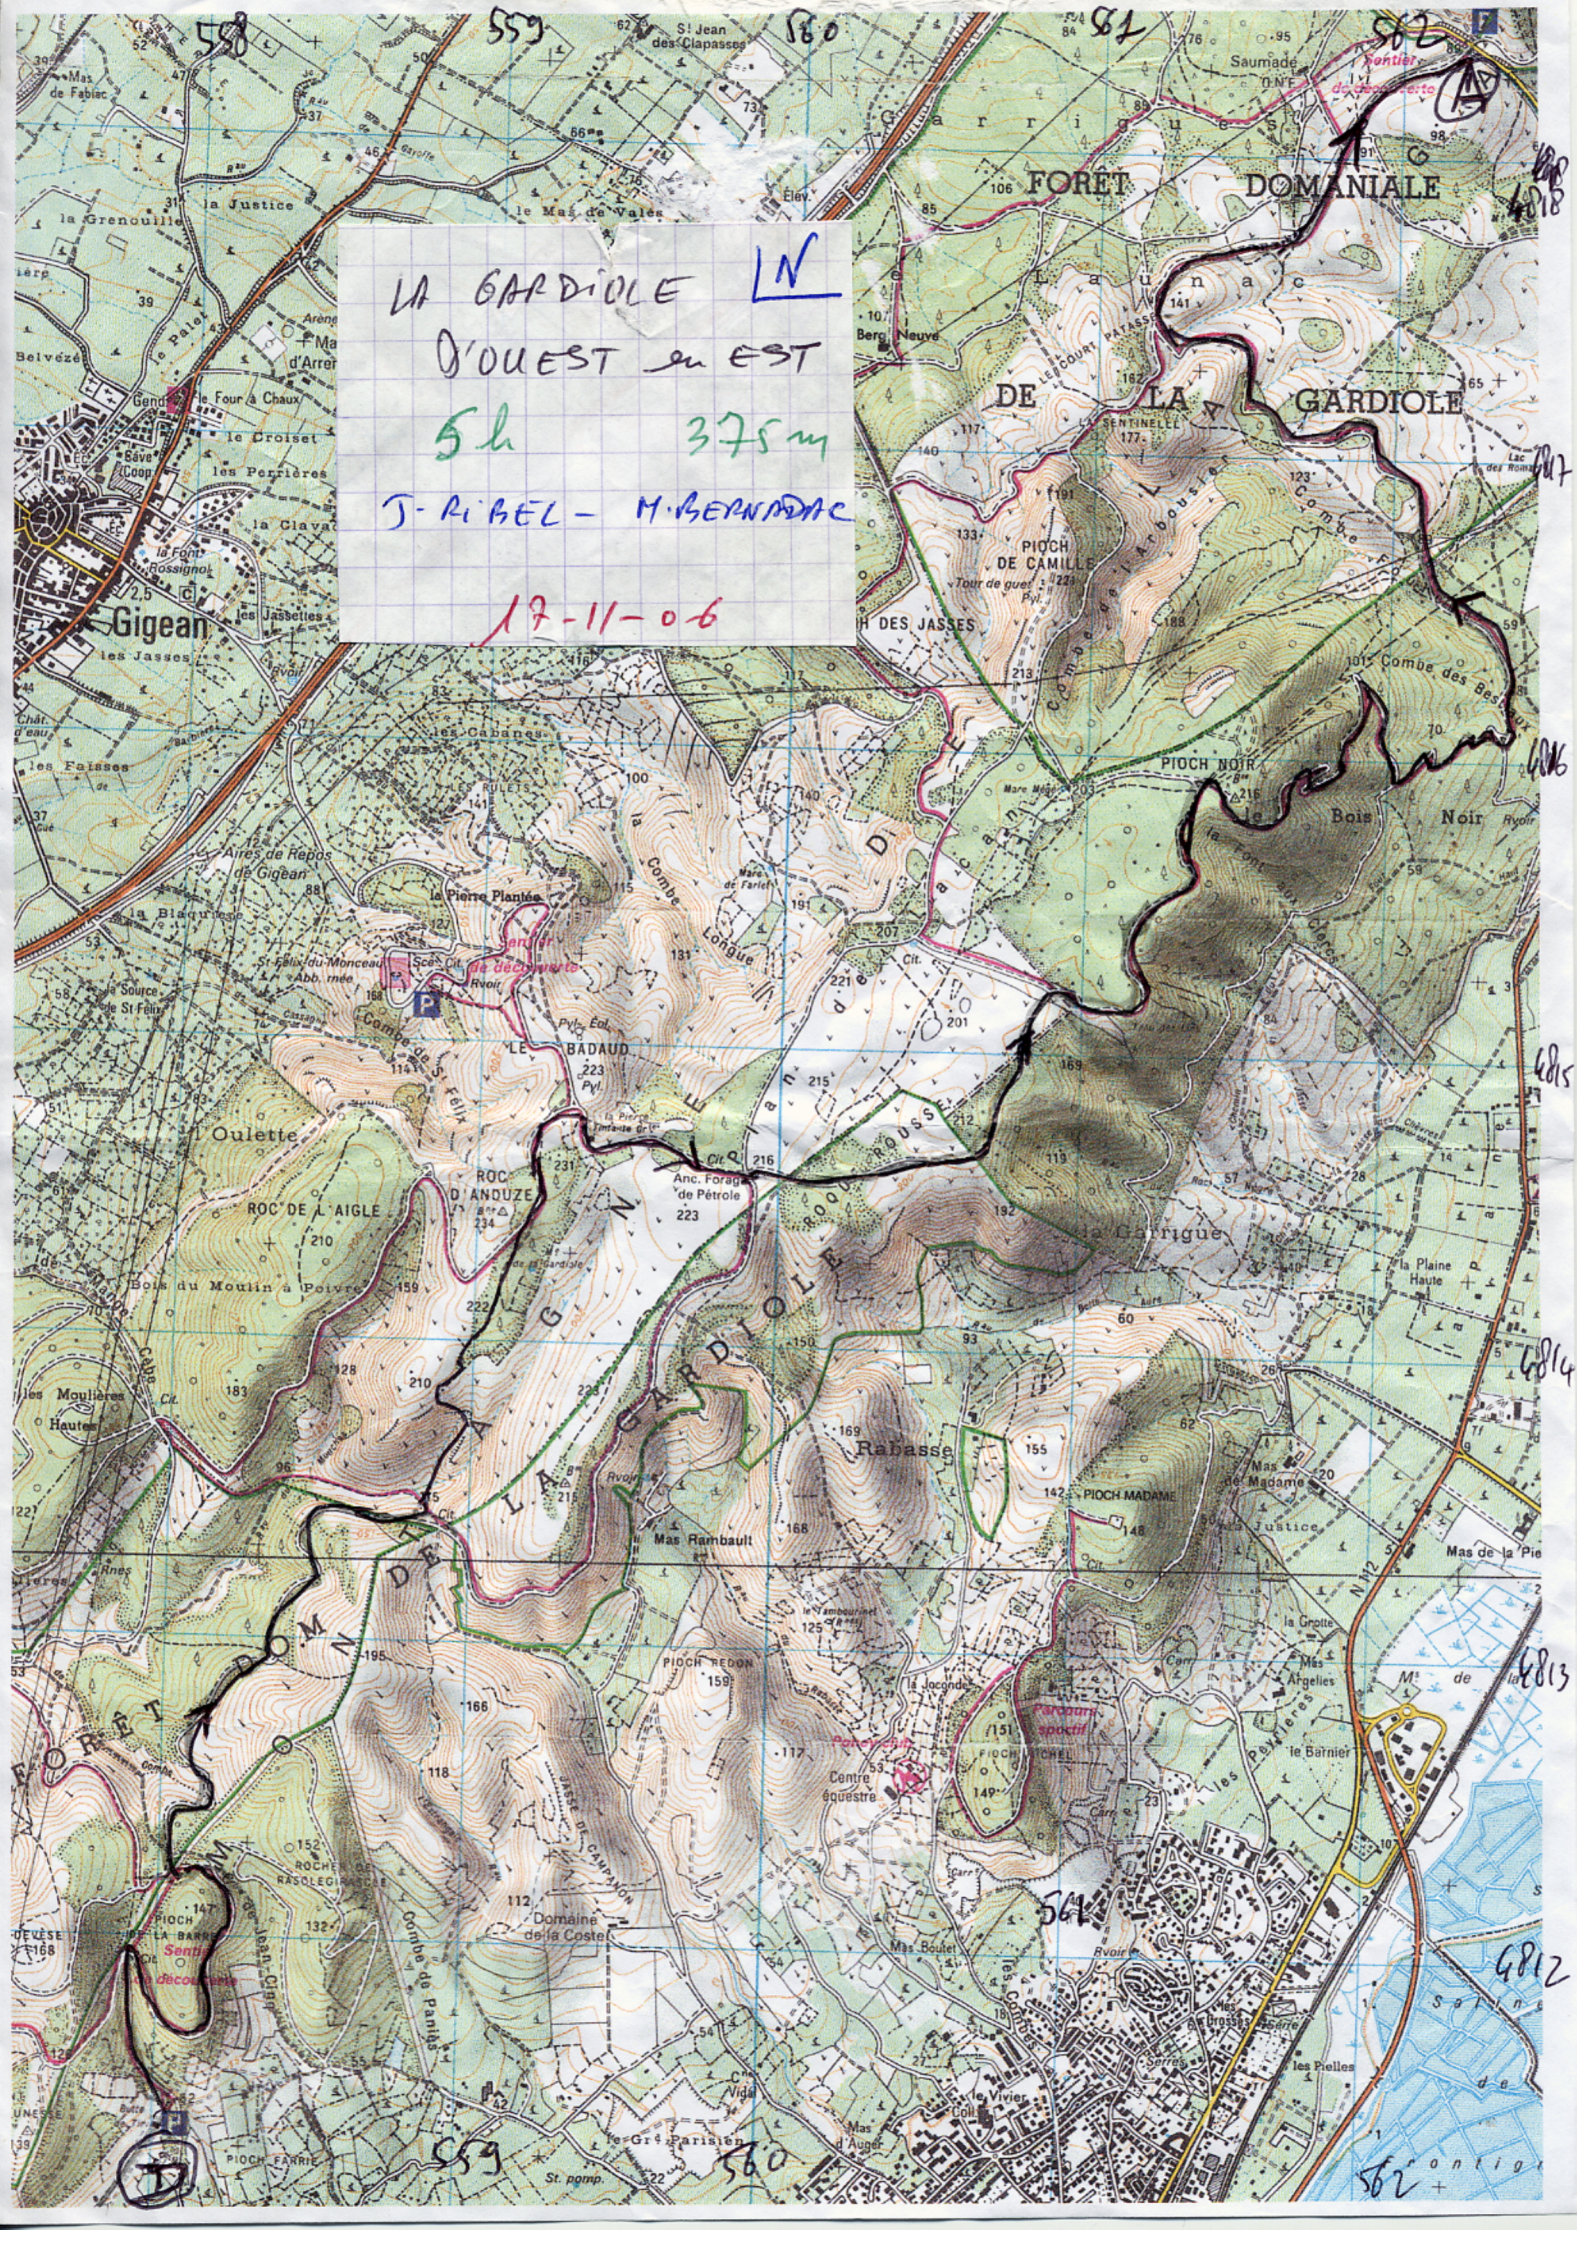

LA GARDIOLE **LN**  
D'OUEST en EST  
5h 375m  
J-RIHEL - M-BERNADAC  
17-11-06

582  
580  
581  
583  
562

FORÊT DOMANIALE  
DE LA GARDIOLE  
PIOCH DE CAMILLE  
PIOCH NOIR  
PIOCH MADAME  
PIOCH MICHEL  
PIOCH FARRIE

582  
583  
584  
5812  
562